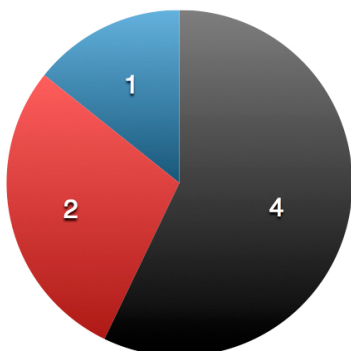

Grafiken zur Kommunalwahl OBR-Heftrich 2011

Gültige Stimmen in Prozent

Eingetragen im Wählerverzeichnis sind 1132 Wahlberechtigte

Ergebnis in Anzahl Stimmen

- CDU
- SPD
- FWH
- FDP (nicht angetreten)
- ungültig

Sitzverteilung im OBR

Stimmenanzahl FWH-Kandidaten

Jahresvergleich der Wahlergebnisse

Stimmengewinn- und verlust 2011 zu 2006