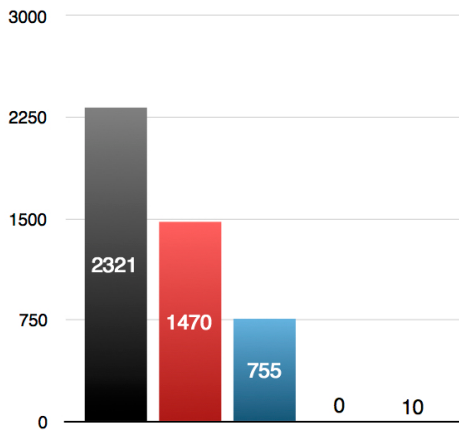

Grafiken zur Kommunalwahl OBR-Heftrich 2011

Gültige Stimmen in Prozent

Eingetragen im Wählerverzeichnis sind 1132 Wahlberechtigte

Ergebnis in Anzahl Stimmen

- CDU
- SPD
- FWH
- FDP (nicht angetreten)
- ungültig

Sitzverteilung im OBR

Stimmenanzahl FWH-Kandidaten

Jahresvergleich der Wahlergebnisse

Stimmengewinn- und verlust 2011 zu 2006