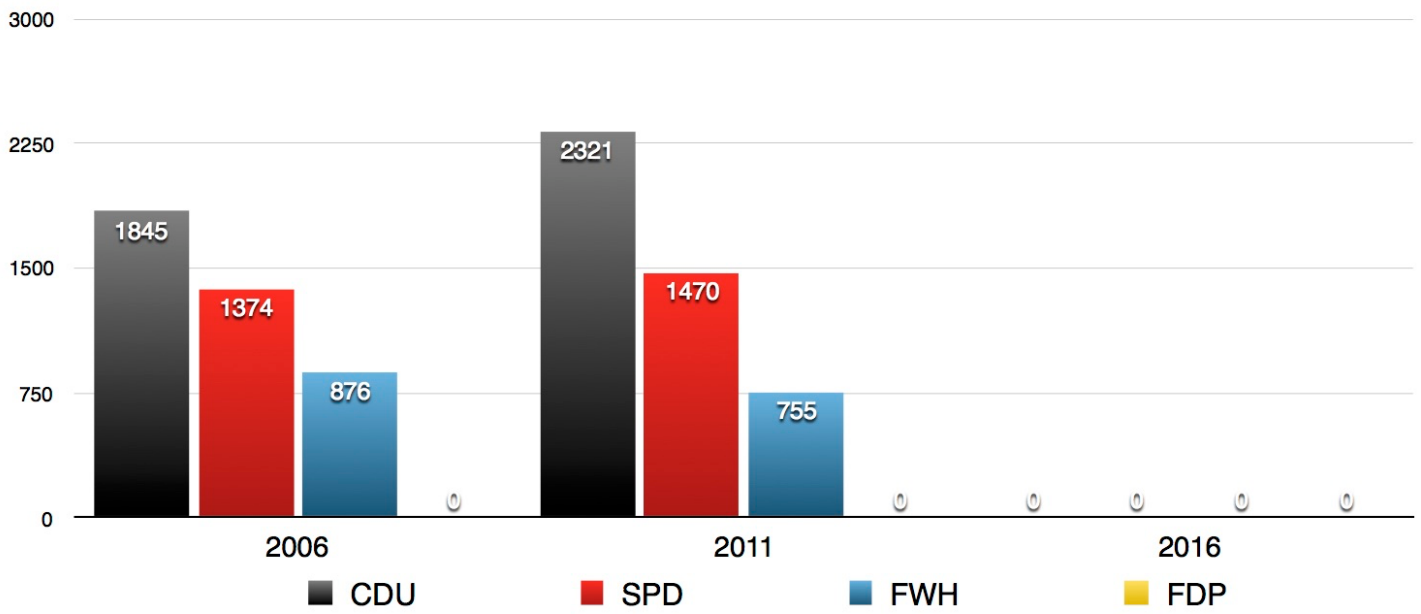

Grafiken zur Kommunalwahl OBR-Heftrich 2011

Gültige Stimmen in Prozent

Eingetragen im Wählerverzeichnis sind 1132 Wahlberechtigte

Ergebnis in Anzahl Stimmen

- CDU
- SPD
- FWH
- FDP (nicht angetreten)
- ungültig

Sitzverteilung im OBR

Stimmenanzahl FWH-Kandidaten

Jahresvergleich der Wahlergebnisse

Stimmengewinn- und verlust 2011 zu 2006