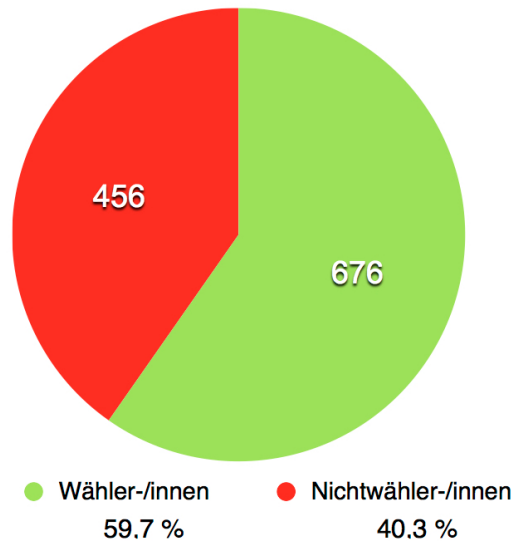

Grafiken zur Kommunalwahl OBR-Heftrich 2011

Gültige Stimmen in Prozent

Eingetragen im Wählerverzeichnis sind 1132 Wahlberechtigte

Ergebnis in Anzahl Stimmen

- CDU
- SPD
- FWH
- FDP (nicht angetreten)
- ungültig

Sitzverteilung im OBR

Stimmenanzahl FWH-Kandidaten

Jahresvergleich der Wahlergebnisse

Stimmengewinn- und verlust 2011 zu 2006