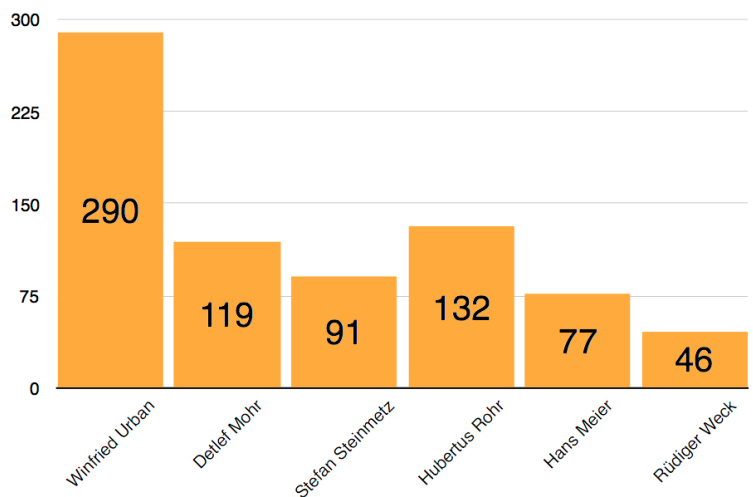

Grafiken zur Kommunalwahl OBR-Heftrich 2011

Gültige Stimmen in Prozent

Eingetragen im Wählerverzeichnis sind 1132 Wahlberechtigte

Ergebnis in Anzahl Stimmen

- CDU
- SPD
- FWH
- FDP (nicht angetreten)
- ungültig

Sitzverteilung im OBR

Stimmenanzahl FWH-Kandidaten

Jahresvergleich der Wahlergebnisse

Stimmengewinn- und verlust 2011 zu 2006