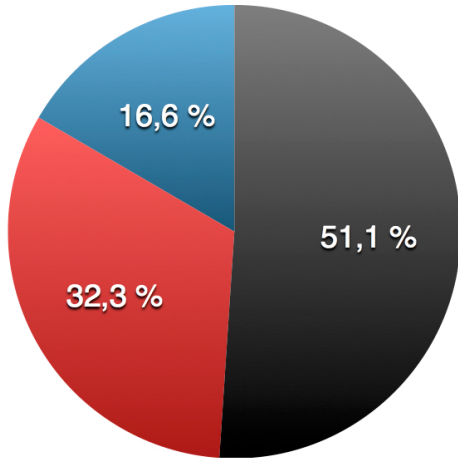

Grafiken zur Kommunalwahl OBR-Heftrich 2011

Gültige Stimmen in Prozent

Eingetragen im Wählerverzeichnis sind 1132 Wahlberechtigte

Ergebnis in Anzahl Stimmen

- CDU
- SPD
- FWH
- FDP (nicht angetreten)
- ungültig

Sitzverteilung im OBR

Stimmenanzahl FWH-Kandidaten

Jahresvergleich der Wahlergebnisse

Stimmengewinn- und verlust 2011 zu 2006