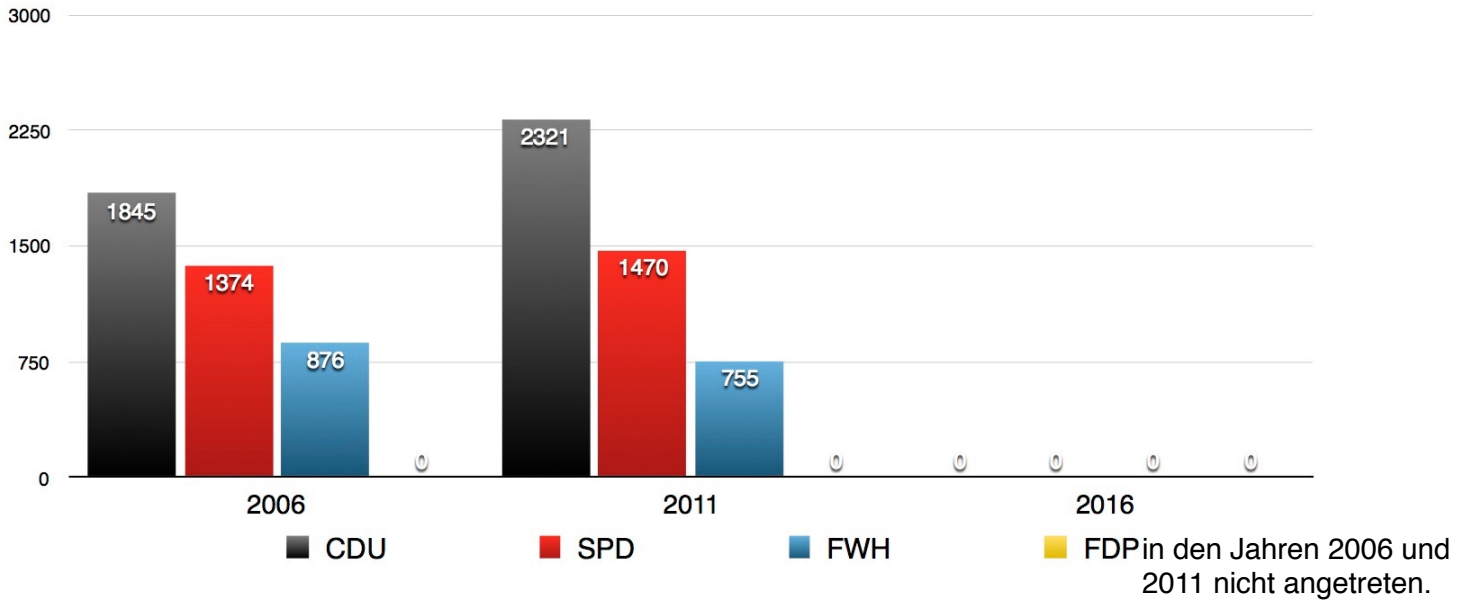

Jahresvergleich der Wahlergebnisse