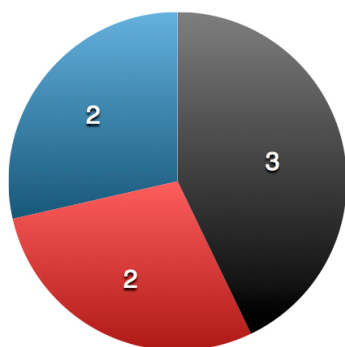

# Grafiken zur Kommunalwahl OBR-Heftrich 2006

Gültige Stimmen in Prozent

Eingetragen im Wählerverzeichnis sind **1165** Wahlberechtigte

Ergebnis in Anzahl Stimmen

- CDU
- SPD
- FWH
- FDP (nicht angetreten)
- ungültig

Sitzverteilung im OBR

Stimmenanzahl FWH-Kandidaten