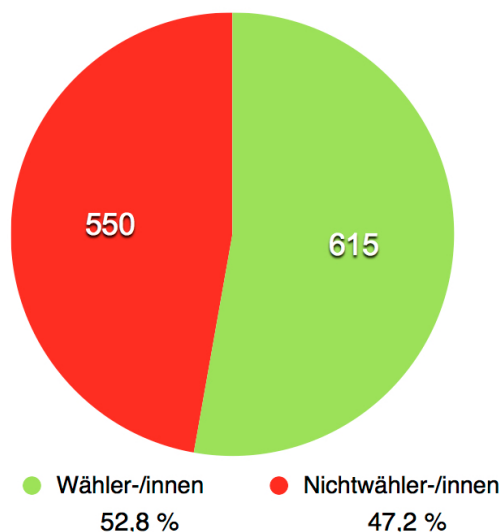

# Grafiken zur Kommunalwahl OBR-Heftrich 2006

Gültige Stimmen in Prozent

Eingetragen im Wählerverzeichnis sind **1165** Wahlberechtigte

Ergebnis in Anzahl Stimmen

- CDU
- SPD
- FWH
- FDP (nicht angetreten)
- ungültig

Sitzverteilung im OBR

Stimmenanzahl FWH-Kandidaten