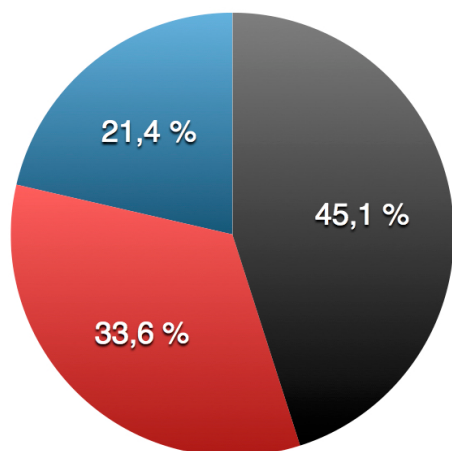

# Grafiken zur Kommunalwahl OBR-Heftrich 2006

Gültige Stimmen in Prozent

Eingetragen im Wählerverzeichnis sind **1165** Wahlberechtigte

Ergebnis in Anzahl Stimmen

- CDU
- SPD
- FWH
- FDP (nicht angetreten)
- ungültig

Sitzverteilung im OBR

Stimmenanzahl FWH-Kandidaten