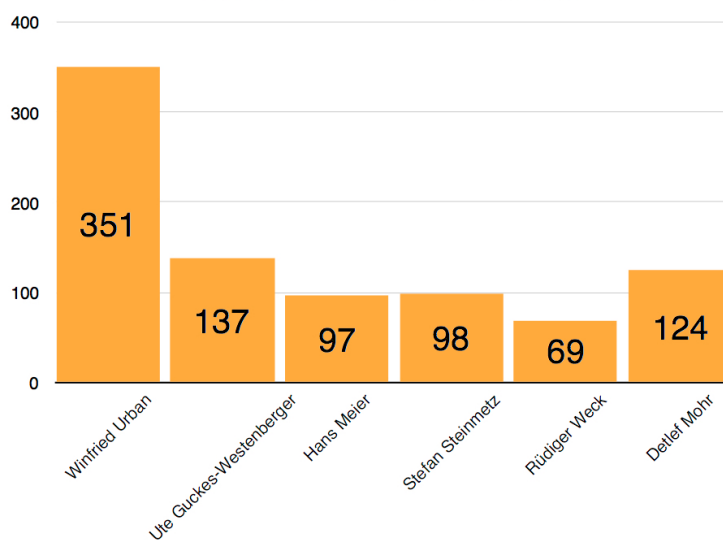

# Grafiken zur Kommunalwahl OBR-Heftrich 2006

Gültige Stimmen in Prozent

Eingetragen im Wählerverzeichnis sind **1165** Wahlberechtigte

Ergebnis in Anzahl Stimmen

- CDU
- SPD
- FWH
- FDP (nicht angetreten)
- ungültig

Sitzverteilung im OBR

Stimmenanzahl FWH-Kandidaten

## Jahresvergleich der Wahlergebnisse

## Stimmengewinn- und verlust 2006 zu 2001