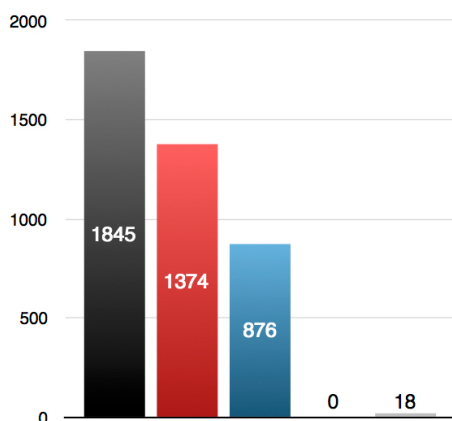

# Grafiken zur Kommunalwahl OBR-Heftrich 2006

Gültige Stimmen in Prozent

Eingetragen im Wählerverzeichnis sind **1165** Wahlberechtigte

Ergebnis in Anzahl Stimmen

- CDU
- SPD
- FWH
- FDP (nicht angetreten)
- ungültig

Sitzverteilung im OBR

Stimmenanzahl FWH-Kandidaten